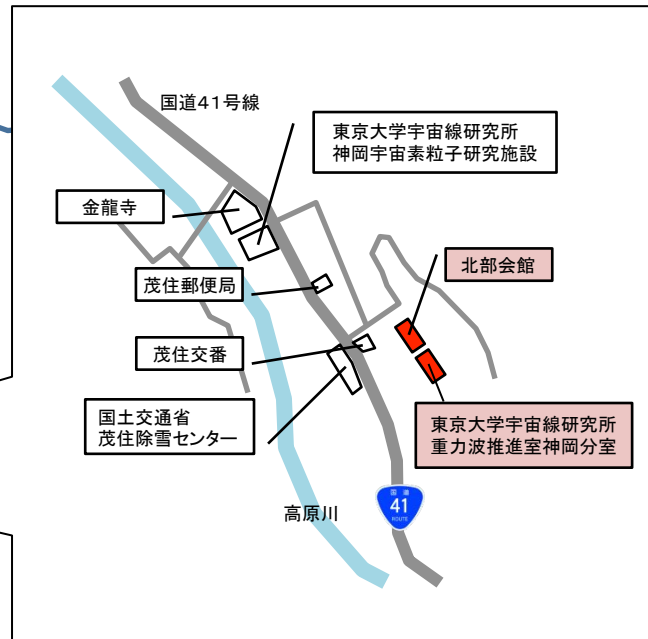

東京大学宇宙線研究所 重力波推進室神岡分室 案内図

岐阜県飛騨市神岡町東茂住238 北部会館一階 TEL:0578-85-2343/ FAX:0578-85-2346

東茂住郵便局を越えるともう少し！

茂住駐在所

茂住除雪センター

茂住駐在所の手前を左折！

つきあたりを右折！

茂住駐在所