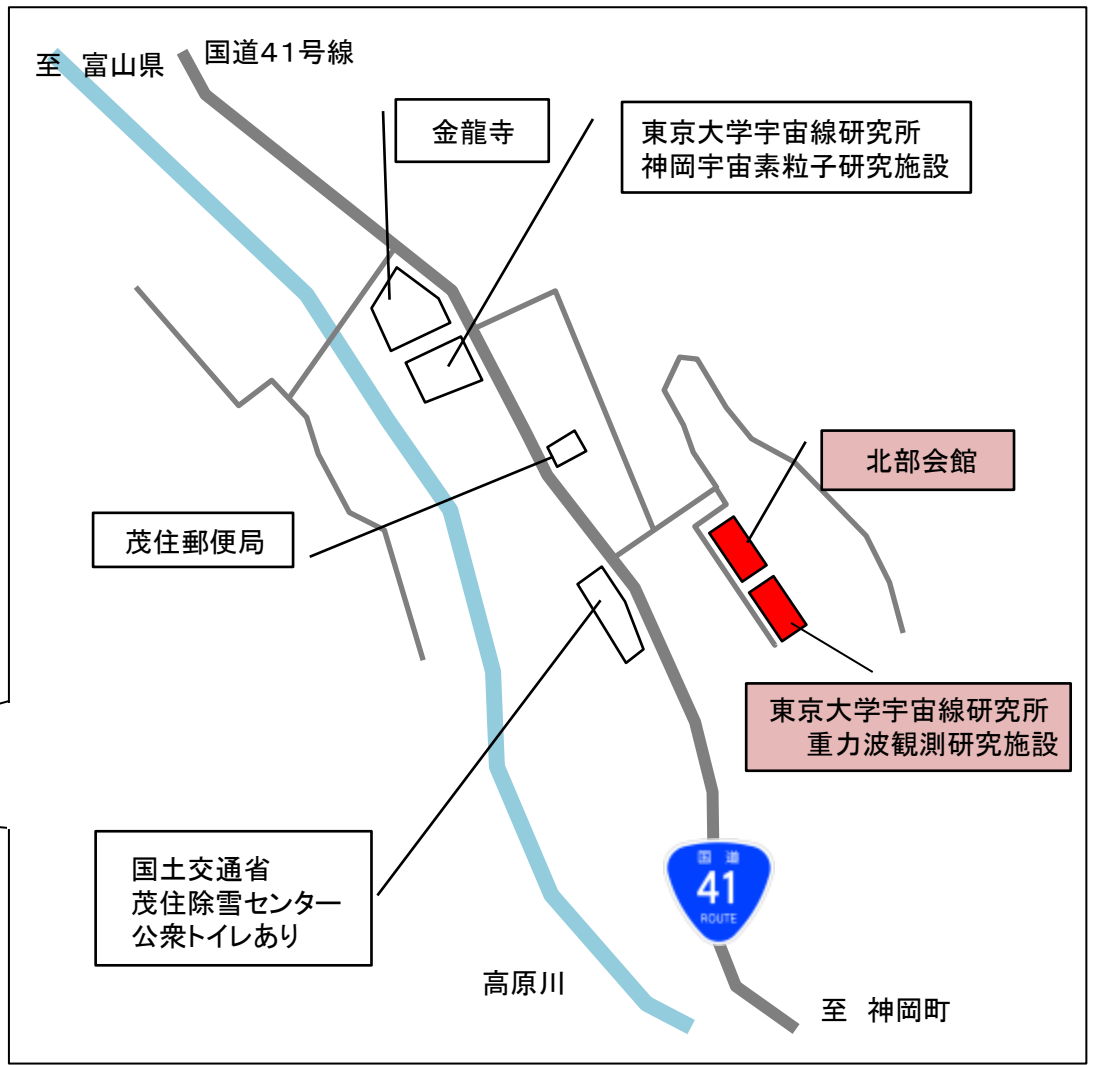

東京大学宇宙線研究所 重力波観測研究施設 案内図

越中東街道

越中東街道

ストリートビュー - 4月 2012

東茂住郵便局を越えるともう少し！

越中東街道

越中東街道

ストリートビュー - 4月 2012

茂住駐在所跡

今は更地になっています
金龍寺の看板があります

茂住除雪センター

茂住駐在所の手前を左折！

越中東街道
越中東街道

ストリートビュー - 4月 2012

つきあたりを右折！

茂住駐在所跡
今は更地になっています