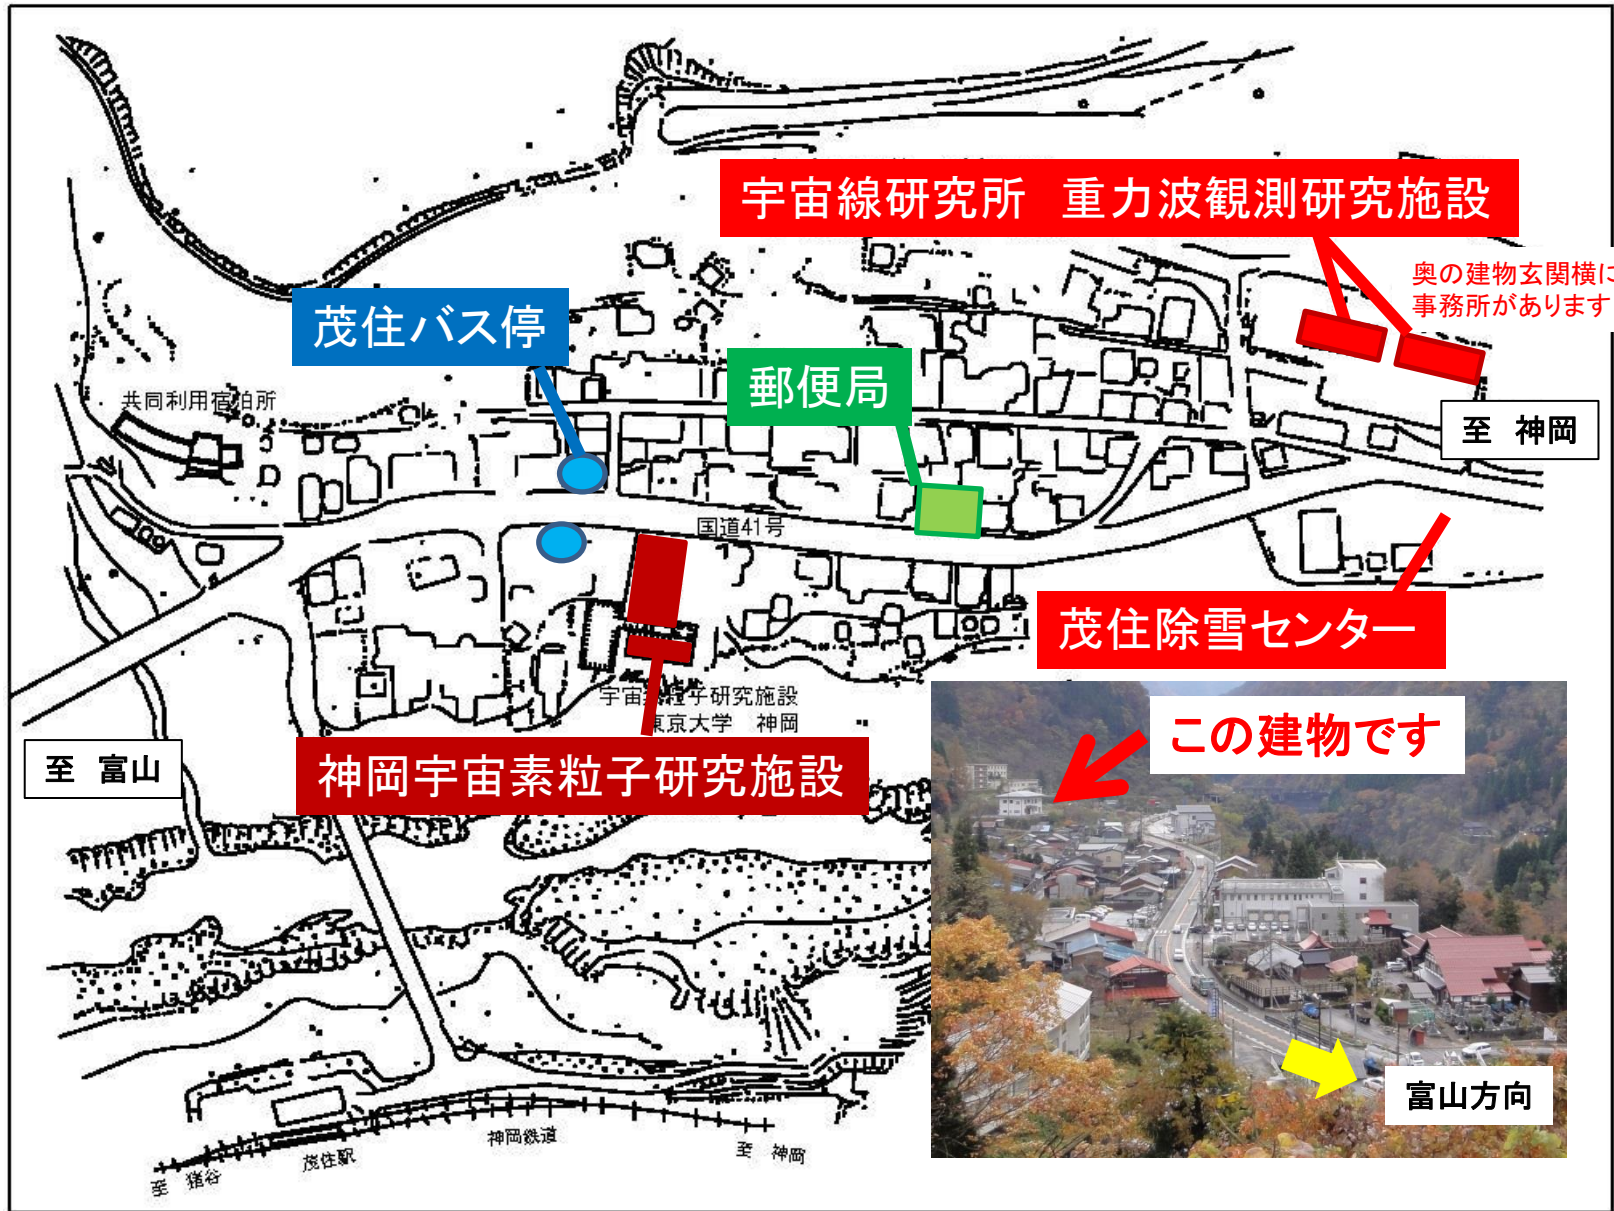

東京大学宇宙線研究所 重力波観測研究施設 案内図

越中東街道

越中東街道

ストリートビュー - 4月 2012

東茂住郵便局を越えるともう少し！

越中東街道

越中東街道

ストリートビュー - 4月 2012

茂住駐在所跡

今は更地になっています
金龍寺の看板があります

茂住除雪センター

茂住駐在所の手前を左折！

越中東街道
越中東街道

ストリートビュー - 4月 2012

つきあたりを右折！

茂住駐在所跡
今は更地になっています