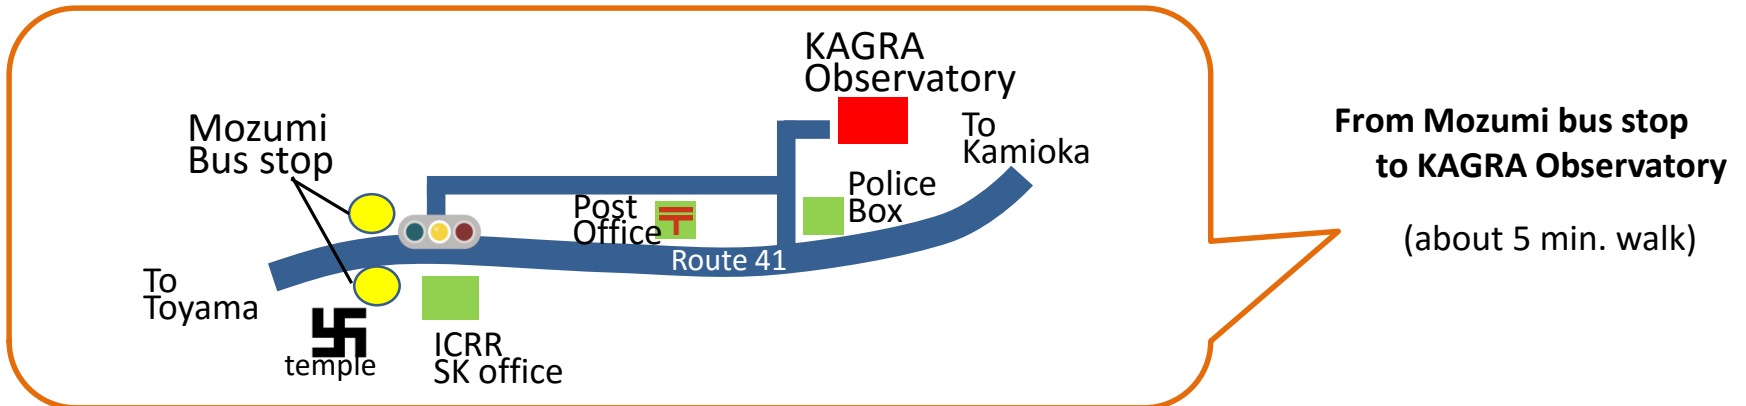

●By train

From Nagoya

●By train

From Toyama To Mozumi (KAGRA Observatory)

● By express bus

● By train + bus

東京大学宇宙線研究所 重力波観測研究施設 案内図

The University of Tokyo ICRR, KAGRA Observatory

茂住除雪センター

茂住駐在所の手前を左折！
Turn left at the Koban.

越中東街道
越中東街道
ストリートビュー - 4月 2012

つきあたりを右折！
Turn right to the two-story white building.

茂住駐在所
Mozumi Koban
(Police box)