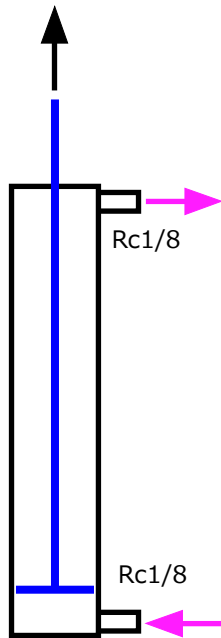

エアシリンダー  
CDM2XB20-300-M9BWL

ロータリーシリンダー  
CDRB2BWU40-180S

5ポートバルブ

SY5220-S MZ -01

適用チューブ外径：  
φ4, φ6, φ8,  
φ5/32, φ1/4, φ5/16

各アクチュエーターに1個

スピードコントローラ

AS1001FM (φ6)

適用チューブ外径：  
φ3.2, φ4, φ6,  
φ1/8, φ5/32, φ3/16, φ1/4

### 1. 動作確認 with 手動スイッチング

付属部品の確認

ワンタッチ継手の接続・ウレタンチューブ径の確認 (径の変換など)