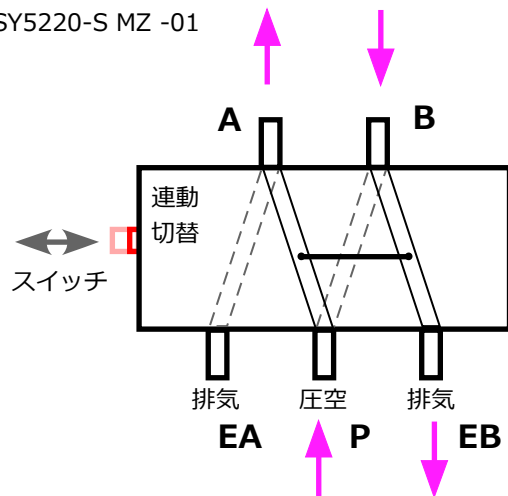

エアシリンダー  
CDM2XB20-300-M9BWL

ロータリーシリンダー  
CDRB2BWU40-180S

5ポートバルブ

SY5220-S MZ -01

適用チューブ外径：  
φ4, φ6, φ8,  
φ5/32, φ1/4, φ5/16

各アクチュエーターに1個

スピードコントローラ

AS1001FM (φ6)

適用チューブ外径：  
φ3.2, φ4, φ6,  
φ1/8, φ5/32, φ3/16, φ1/4

### 1. 動作確認 with 手動スイッチング

付属部品の確認

ワンタッチ継手の接続・ウレタンチューブ径の確認 (径の変換など)