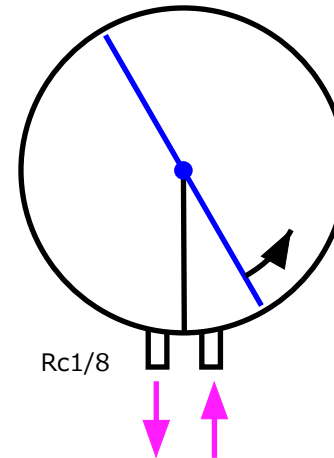

エアシリンダー  
CDM2XB20-300-M9BWL

ロータリーシリンダー  
CDRB2BWU40-180S

5ポートバルブ

SY5220-S MZ -01

適用チューブ外径：  
φ4, φ6, φ8,  
φ5/32, φ1/4, φ5/16

各アクチュエーターに1個

スピードコントローラ

AS1001FM (φ6)

適用チューブ外径：  
φ3.2, φ4, φ6,  
φ1/8, φ5/32, φ3/16, φ1/4

### 1. 動作確認 with 手動スイッチング

付属部品の確認

ワンタッチ継手の接続・ウレタンチューブ径の確認 (径の変換など)