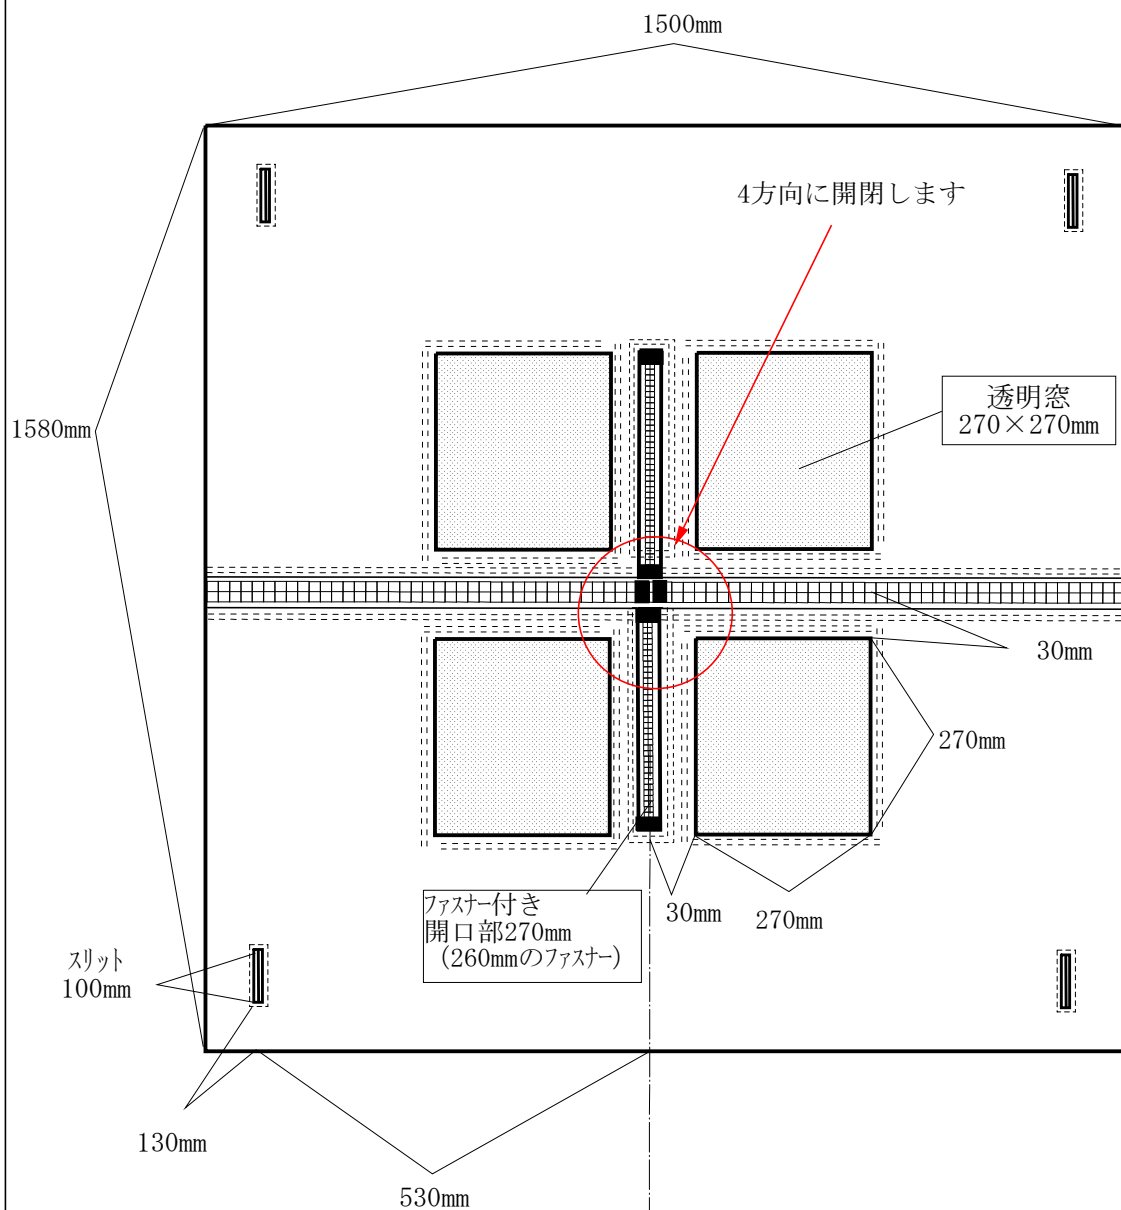

お客様名	
国立天文台 様	
製品名	生地・コード
チャンバーカバーⅡ型	GK332G
作成者	
加藤	

お客様名	
国立天文台 様	
製品名	生地・コード
チャンバーカバーⅡ型	GK332G

上から見た図

作成者	
加藤	