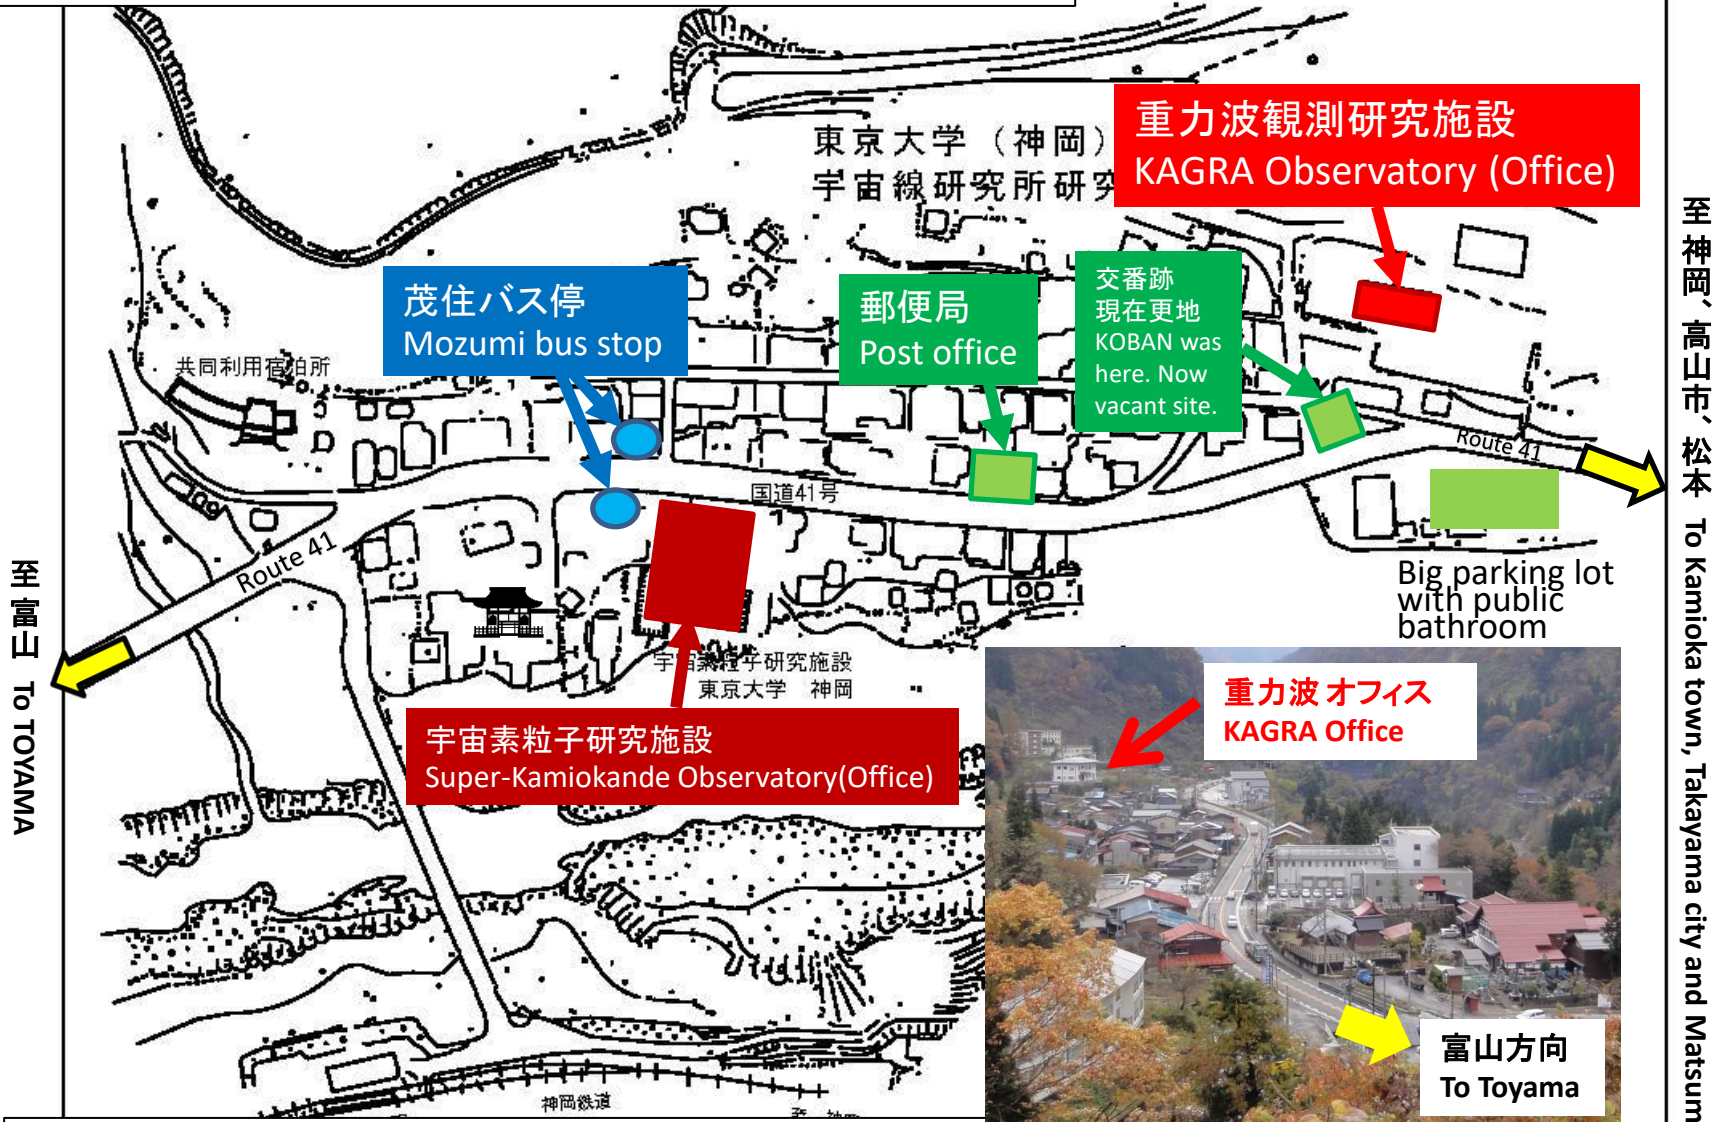

● By local bus

● By train + bus

From Mozumi bus stop to KAGRA Observatory
 (about 5 min. walk)

東京大学宇宙線研究所 重力波観測研究施設 案内図

Guide MAP - KAGRA Observatory, ICRR, The University of Tokyo

至神岡、高山市、松本 To Kamioka town, Takayama city and Matsumoto

〒506-1205 岐阜県飛騨市神岡町東茂住238 TEL:0578-85-2343
238 Higashi Mozumi, Kamioka, Hida-city, Gifu

茂住バス停／MOZUMI bus stop

越中東街道
越中東街道
ストリートビュー - 4月 2012

東茂住郵便局を越えともう少し！
Walk towards the post office and pass by.

越中東街道
越中東街道
ストリートビュー - 4月 2012