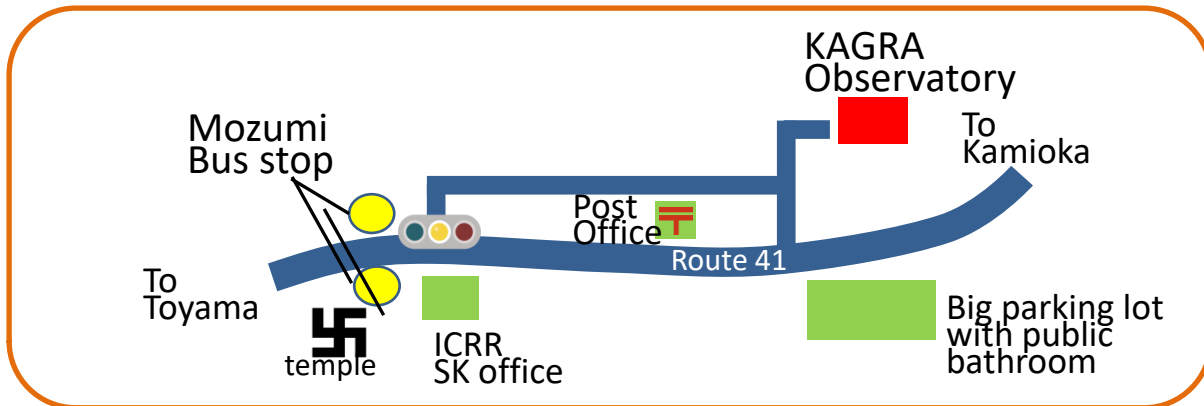

● By local bus

● By train + bus

From Mozumi bus stop to KAGRA Observatory
 (about 5 min. walk)

東京大学宇宙線研究所 重力波観測研究施設 案内図

Guide MAP - KAGRA Observatory, ICRR, The University of Tokyo

至神岡、高山市、松本 To Kamioka town, Takayama city and Matsumoto