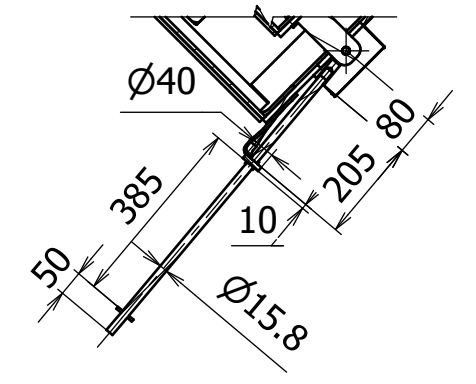

C-C (1:15)

ヒートリンクありの場合の支持ロッド  
なしの場合はVESPEL部の長さは600mm

A-A (1:15)

項目	項目数	部品番号	説明	材料	質量
1	1	RadShieldInner01	サポートポスト含む		295.48
2	1	RShieldBaseFrame01		SUS304	134.76
3	1	RadShieldSpt002		A1070	89.36
4	1	RadShieldOuter01-1	サポートポスト含む		388.9
5	16	RadShieldSpt003		SUS304	0.33
6	8	RadShieldSpt004		Default	0.13
7	16	RadShieldSpt006		SUS304	0.04
10	8	RadShieldSpt007		A6063	0.03
11	8	RadShieldSpt009		Vespel SP1	0.06
12	8	RadShieldSpt008		Default	0.09
13	4	RadShieldSpt010		A1050	0.05
14	4	RadShieldSpt011		A1050	0.05

改正	日付	番号	名称	材質	数量	備考
改正2	2011/06/22					
改正2	2011/06/09					
改正1	2011/02/28					
目付け	2011/02/22	koike	koike		1:15	LCGT-Cryostat 輻射シールド