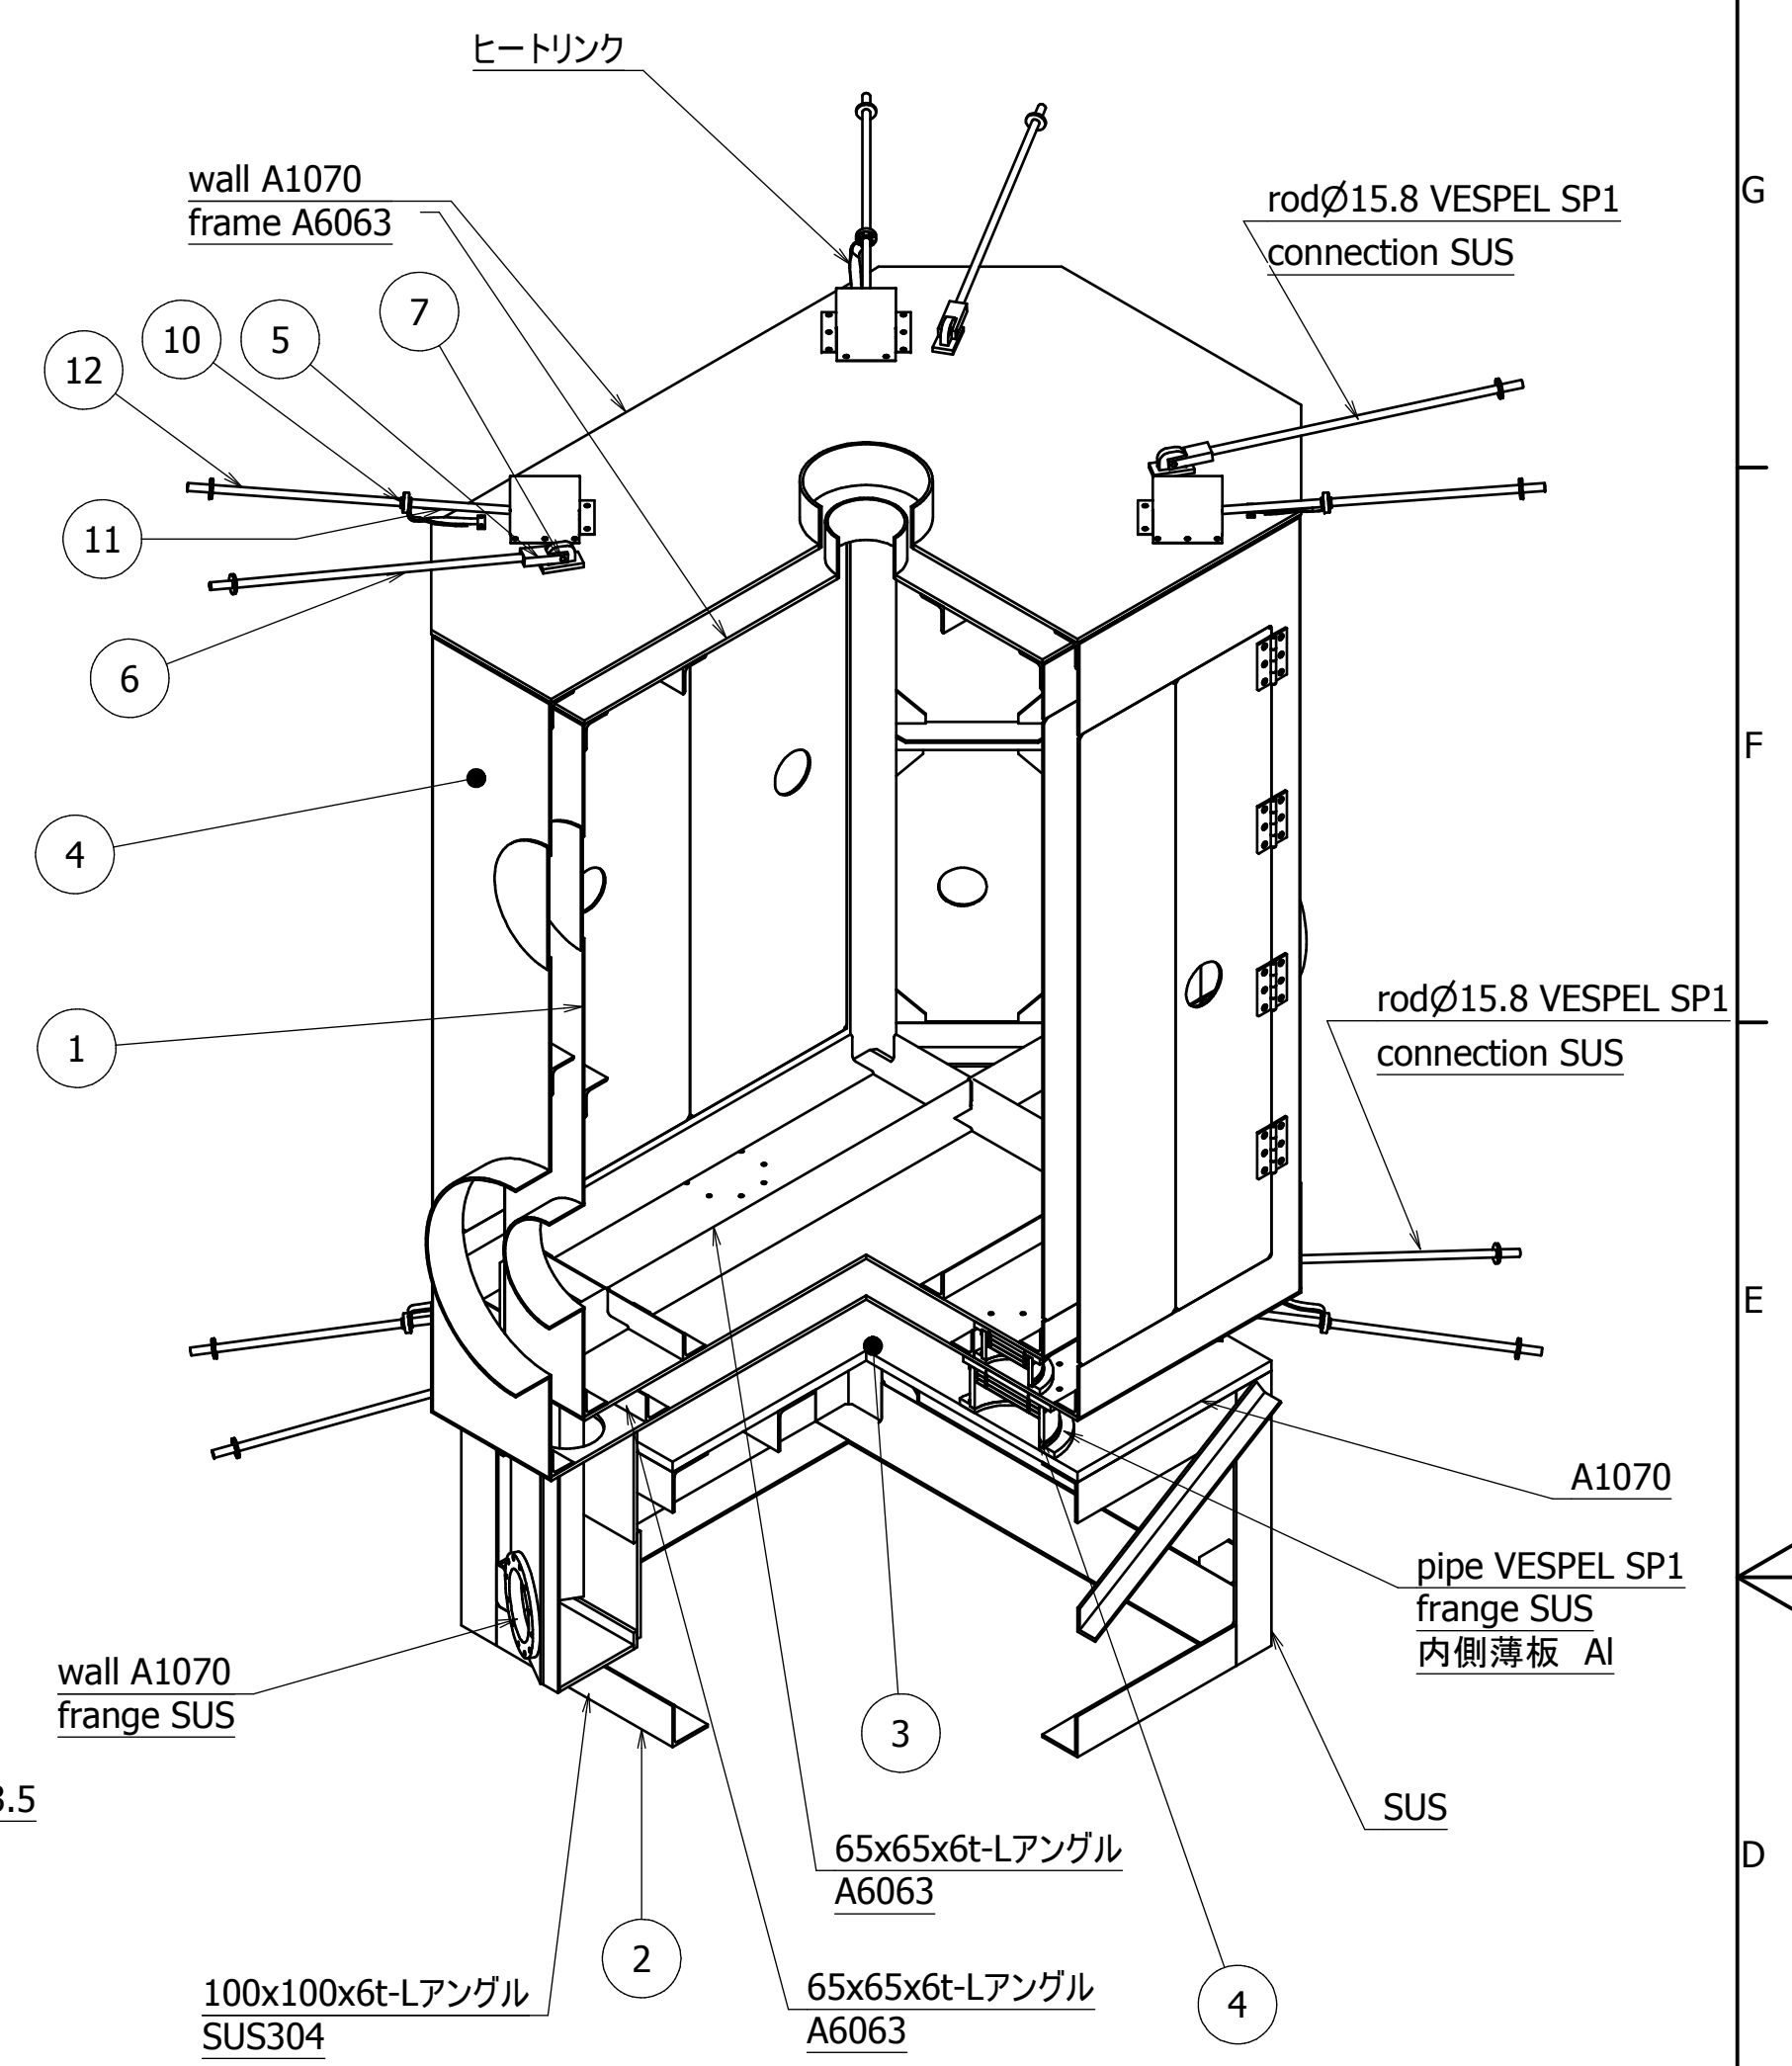

C-C (1:15)

ヒートリンクありの場合の支持ロッド  
なしの場合はVESPEL部の長さは600mm

A-A (1:15)

項目	項目数	部品番号	説明	材料	質量
1	1	RadShieldInner01	サポートポスト含む		295.48
2	1	RShieldBaseFrame01		SUS304	134.76
3	1	RadShieldSpt002		A1070	89.36
4	1	RadShieldOuter01-1	サポートポスト含む		388.9
5	16	RadShieldSpt003		SUS304	0.33
6	8	RadShieldSpt004		Default	0.13
7	16	RadShieldSpt006		SUS304	0.04
10	8	RadShieldSpt007		A6063	0.03
11	8	RadShieldSpt009		Vespel SP1	0.06
12	8	RadShieldSpt008		Default	0.09
13	4	RadShieldSpt010		A1050	0.05
14	4	RadShieldSpt011		A1050	0.05

改正	日付	番号	名称	材質	数量	備考
改正2	2011/06/22					
改正2	2011/06/09					
改正1	2011/02/28					
目付け	2011/02/22	koike	koike		1:15	LCGT-Cryostat 輻射シールド