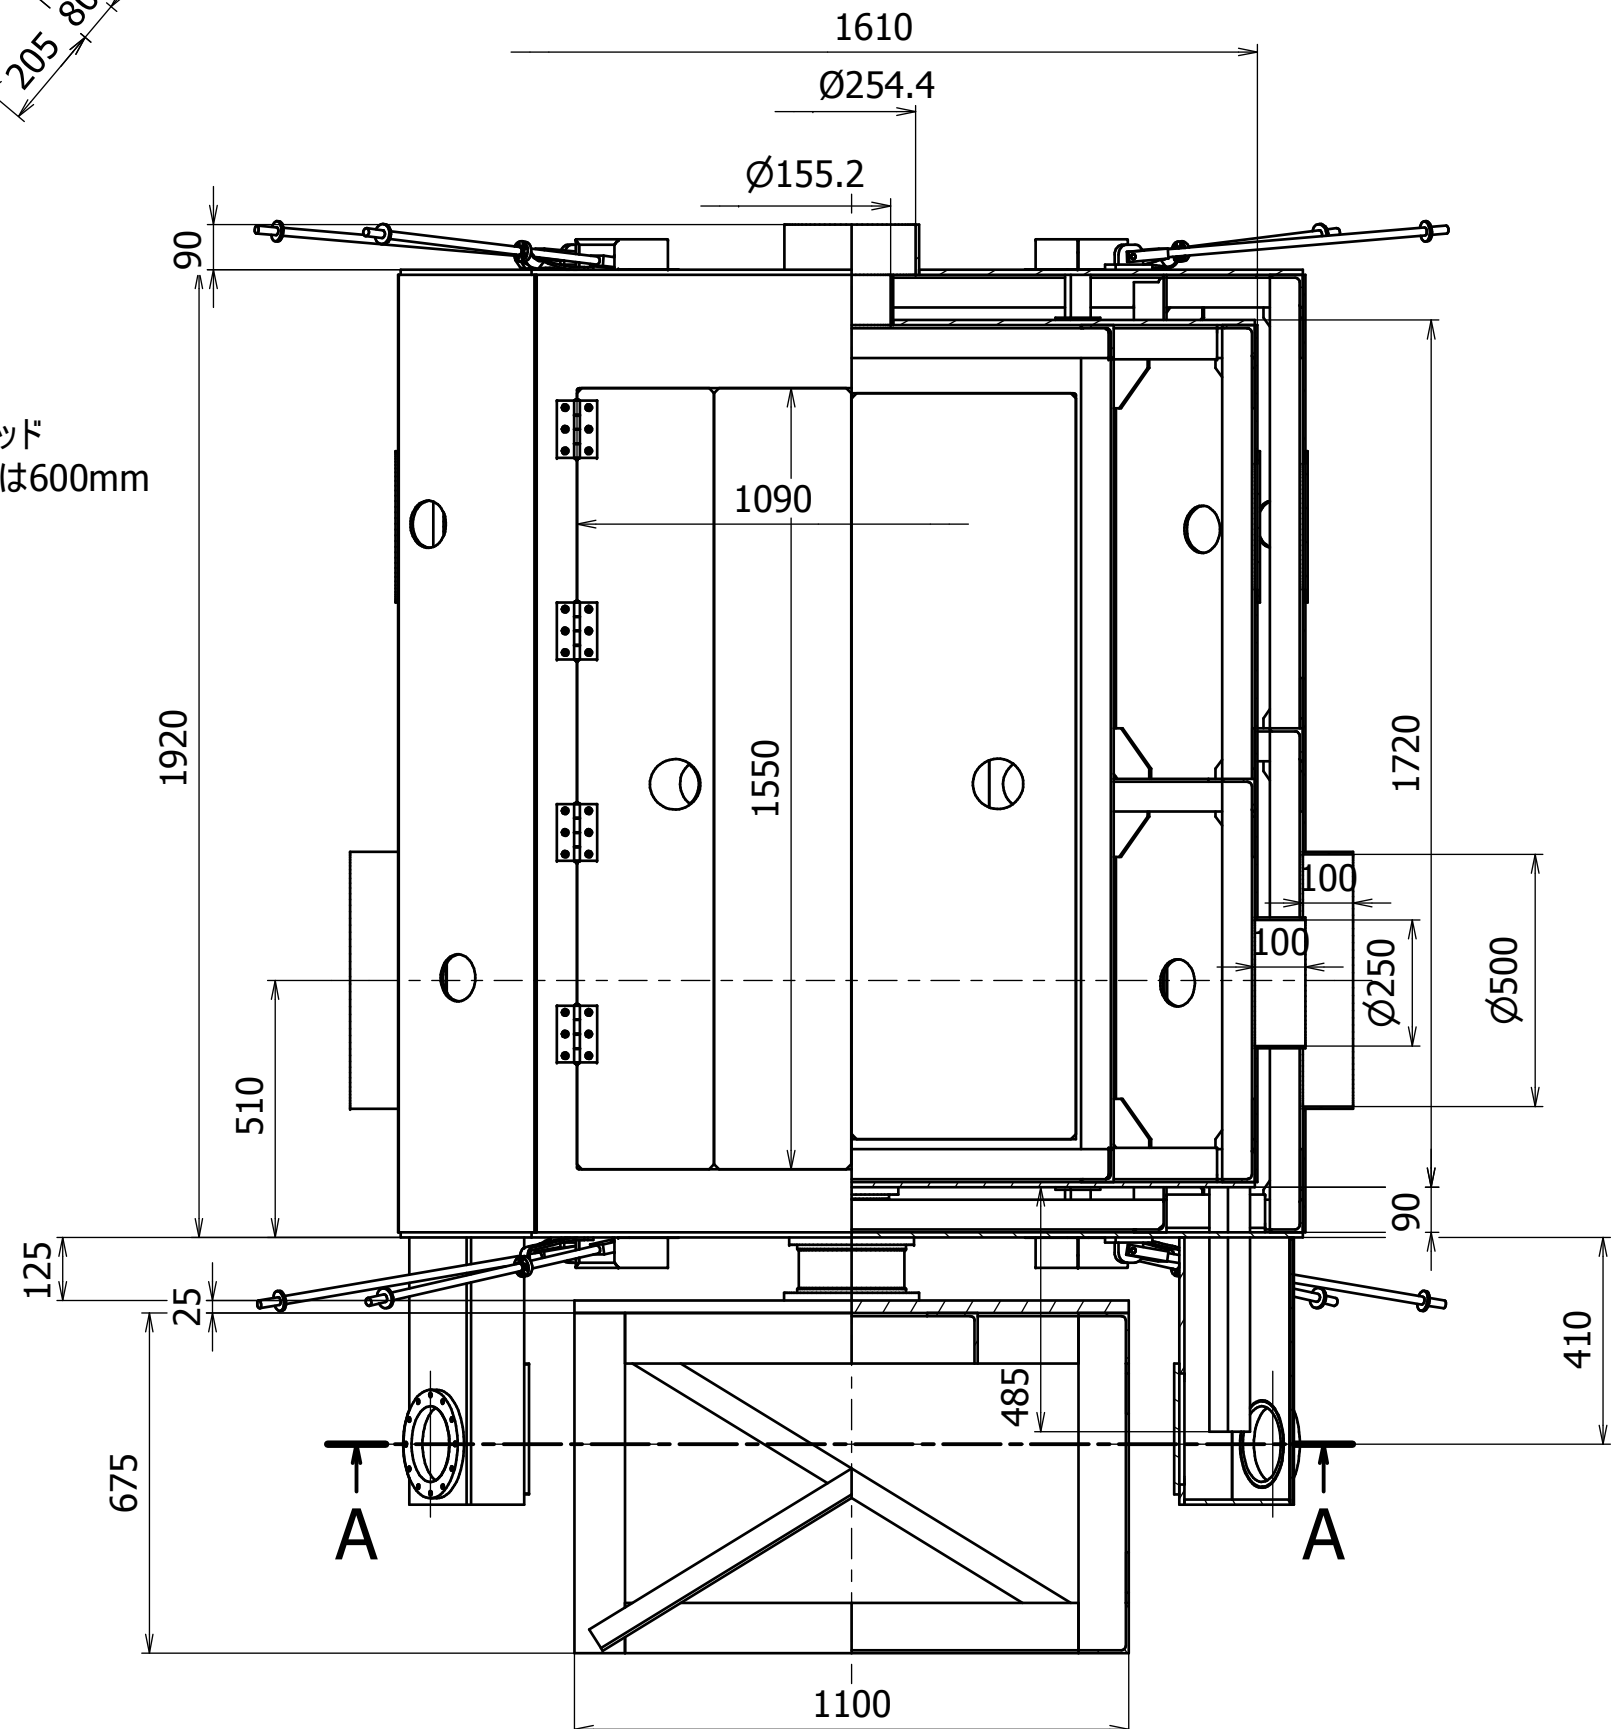

C-C (1:15)

ヒートリンクありの場合の支持ロッド  
なしの場合はVESPEL部の長さは600mm

A-A (1:15)

項目	項目数	部品番号	説明	材料	質量
1	1	RadShieldInner01	サポートポスト含む		295.48
2	1	RShieldBaseFrame01		SUS304	134.76
3	1	RadShieldSpt002		A1070	89.36
4	1	RadShieldOuter01-1	サポートポスト含む		388.9
5	16	RadShieldSpt003		SUS304	0.33
6	8	RadShieldSpt004		Default	0.13
7	16	RadShieldSpt006		SUS304	0.04
10	8	RadShieldSpt007		A6063	0.03
11	8	RadShieldSpt009		Vespel SP1	0.06
12	8	RadShieldSpt008		Default	0.09
13	4	RadShieldSpt010		A1050	0.05
14	4	RadShieldSpt011		A1050	0.05

改正	日付	番号	名称	材質	数量	備考
改正2	2011/06/22					
改正2	2011/06/09					
改正1	2011/02/28					
目付け	2011/02/22	koike	koike		1:15	LCGT-Cryostat 輻射シールド