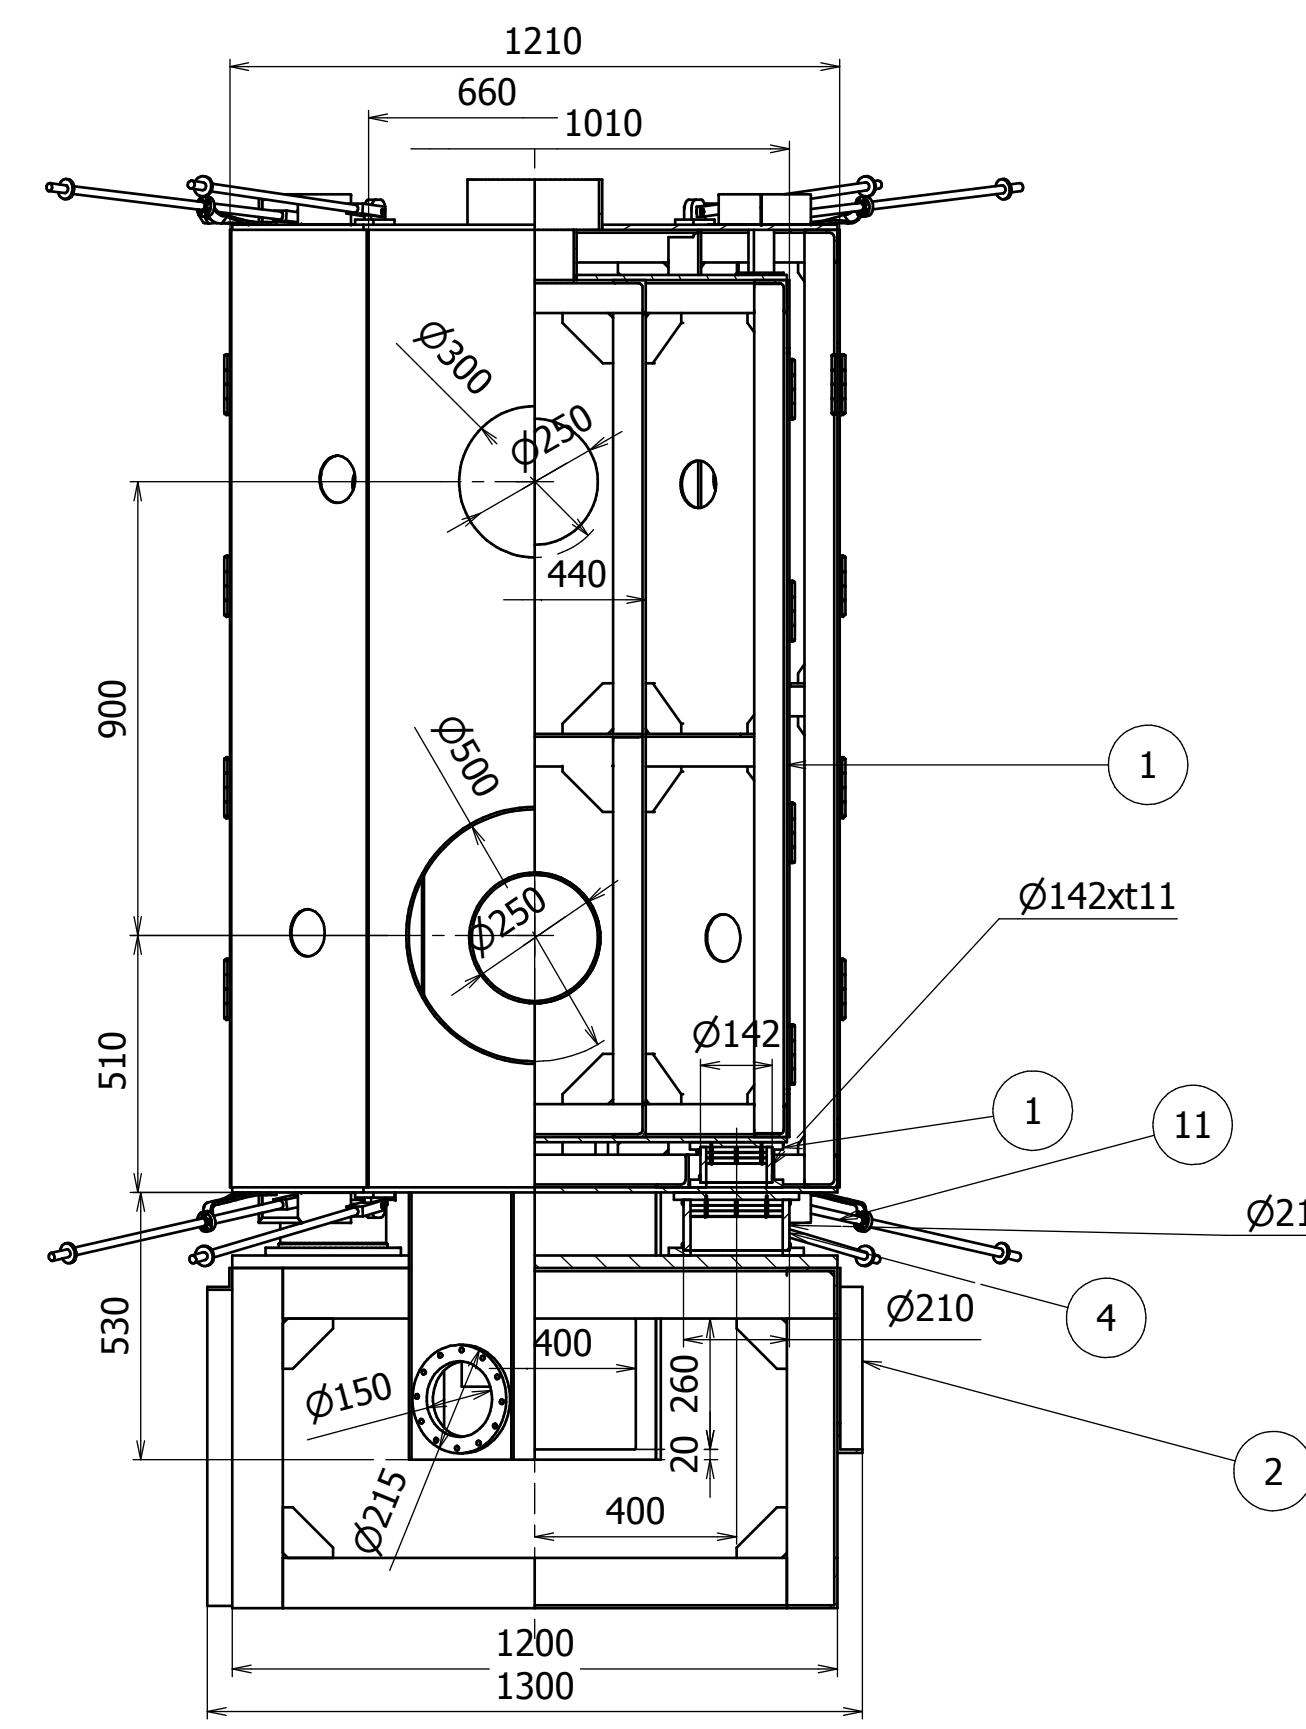

C-C (1:15)

ヒートリンクありの場合の支持ロッド  
なしの場合はVESPEL部の長さは600mm

A-A (1:15)

項目	項目数	部品番号	説明	材料	質量
1	1	RadShieldInner01	サポートポスト含む		295.48
2	1	RShieldBaseFrame01		SUS304	134.76
3	1	RadShieldSpt002		A1070	89.36
4	1	RadShieldOuter01-1	サポートポスト含む		388.9
5	16	RadShieldSpt003		SUS304	0.33
6	8	RadShieldSpt004		Default	0.13
7	16	RadShieldSpt006		SUS304	0.04
10	8	RadShieldSpt007		A6063	0.03
11	8	RadShieldSpt009		Vespel SP1	0.06
12	8	RadShieldSpt008		Default	0.09
13	4	RadShieldSpt010		A1050	0.05
14	4	RadShieldSpt011		A1050	0.05

改正	日付	番号	名称	材質	数量	備考
改正2	2011/06/22					
改正2	2011/06/09					
改正1	2011/02/28					
目付け	2011/02/22	koike	koike		1:15	LCGT-Cryostat 輻射シールド