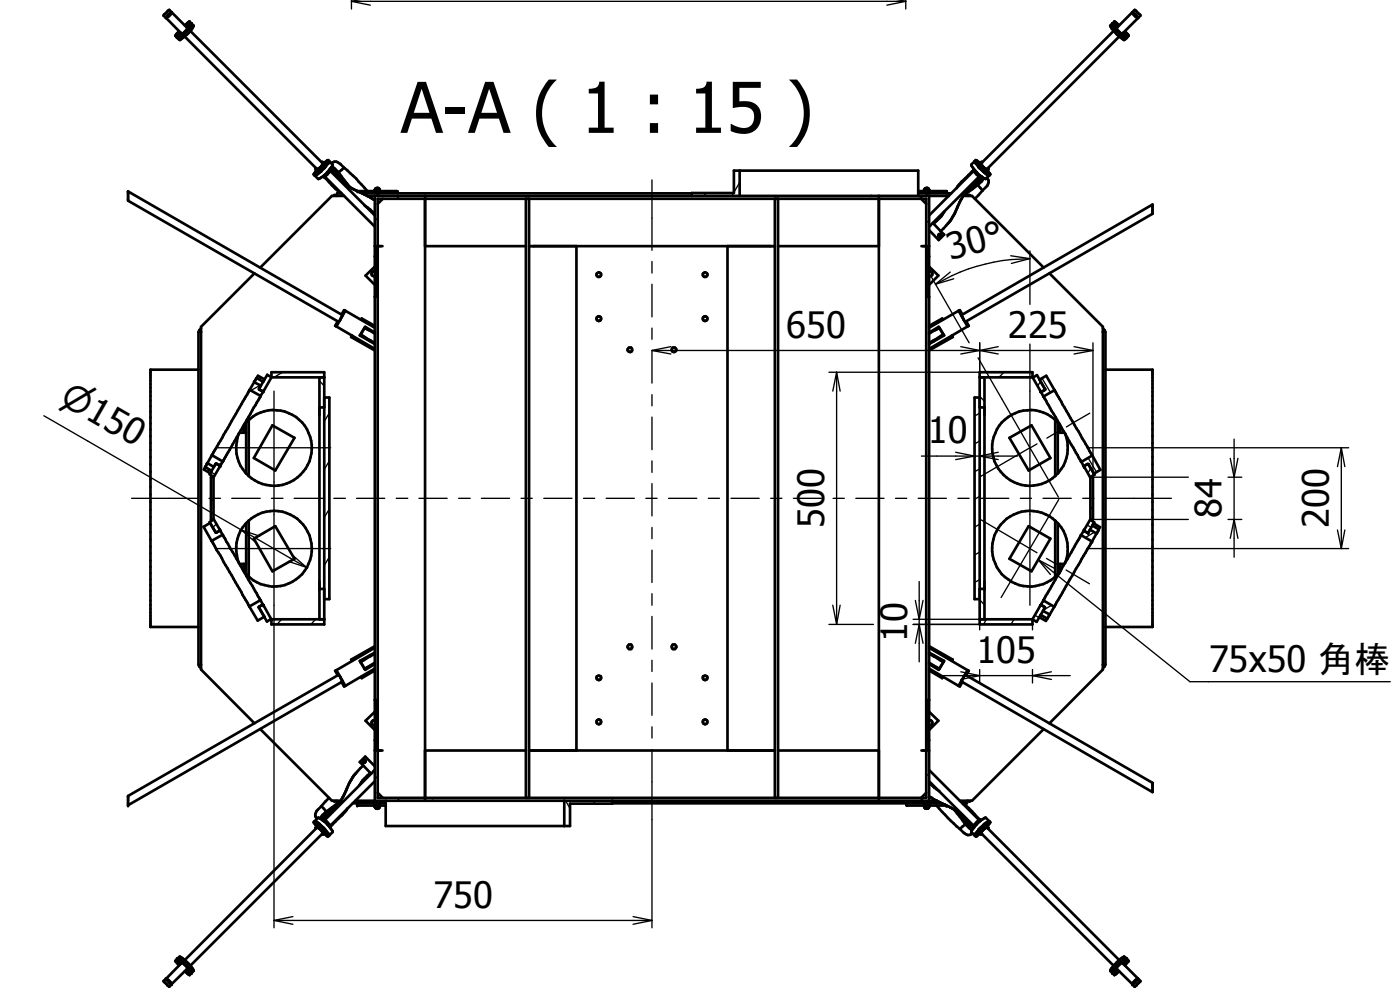

C-C (1:15)

ヒートリンクありの場合の支持ロッド  
なしの場合はVESPEL部の長さは600mm

A-A (1:15)

項目	項目数	部品番号	説明	材料	質量
1	1	RadShieldInner01	サポートポスト含む		295.48
2	1	RShieldBaseFrame01		SUS304	134.76
3	1	RadShieldSpt002		A1070	89.36
4	1	RadShieldOuter01-1	サポートポスト含む		388.9
5	16	RadShieldSpt003		SUS304	0.33
6	8	RadShieldSpt004		Default	0.13
7	16	RadShieldSpt006		SUS304	0.04
10	8	RadShieldSpt007		A6063	0.03
11	8	RadShieldSpt009		Vespel SP1	0.06
12	8	RadShieldSpt008		Default	0.09
13	4	RadShieldSpt010		A1050	0.05
14	4	RadShieldSpt011		A1050	0.05

改正	日付	番号	名称	材質	数量	備考
改正2	2011/06/22					
改正2	2011/06/09					
改正1	2011/02/28					
目付け	2011/02/22	koike	koike		1:15	LCGT-Cryostat 輻射シールド