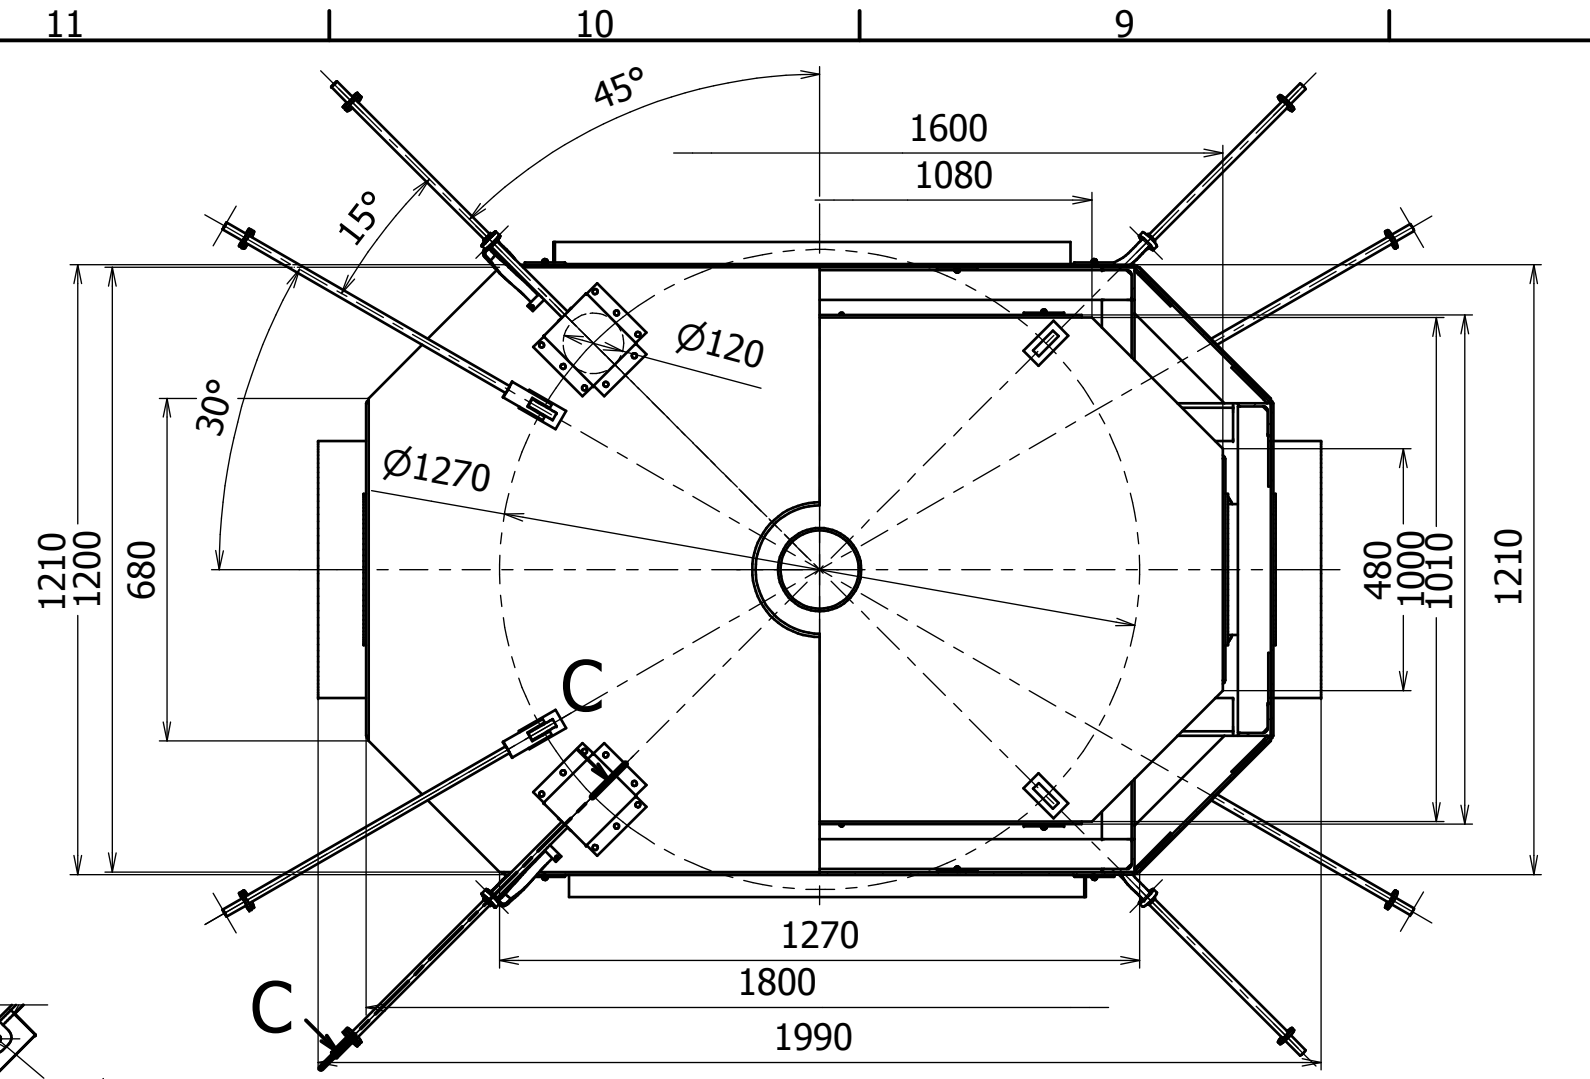

C-C (1:15)

ヒートリンクありの場合の支持ロッド  
なしの場合はVESPEL部の長さは600mm

A-A (1:15)

項目	項目数	部品番号	説明	材料	質量
1	1	RadShieldInner01	サポートポスト含む		295.48
2	1	RShieldBaseFrame01		SUS304	134.76
3	1	RadShieldSpt002		A1070	89.36
4	1	RadShieldOuter01-1	サポートポスト含む		388.9
5	16	RadShieldSpt003		SUS304	0.33
6	8	RadShieldSpt004		Default	0.13
7	16	RadShieldSpt006		SUS304	0.04
10	8	RadShieldSpt007		A6063	0.03
11	8	RadShieldSpt009		Vespel SP1	0.06
12	8	RadShieldSpt008		Default	0.09
13	4	RadShieldSpt010		A1050	0.05
14	4	RadShieldSpt011		A1050	0.05

改正	日付	番号	名称	材質	数量	備考
改正2	2011/06/22					
改正2	2011/06/09					
改正1	2011/02/28					
目付け	2011/02/22	koike	koike		1:15	LCGT-Cryostat 輻射シールド