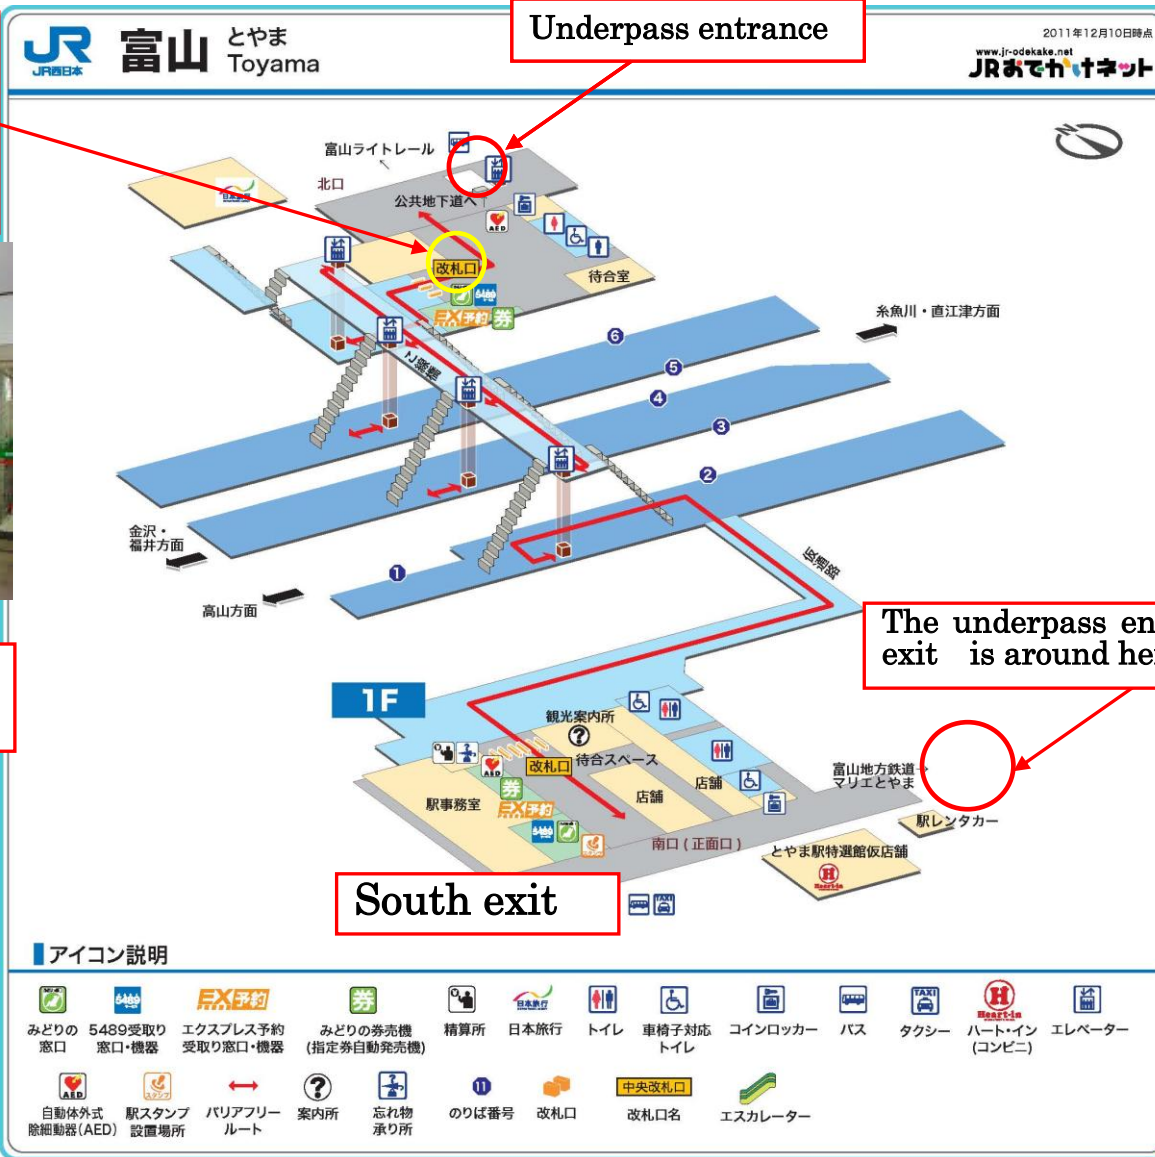

Please follow this sign below.

North exit
(to "canal park hotel" or "Aubade hall".)

Underpass entrance

The underpass entrance to the North exit is around here.

*Please refer to the PDF "underpass info" about the underpass.

You will come out this way.

Prof. Somiya is waiting for you here.

- アイコン説明
- みどりの窓口
 - 5489受取り窓口・機器
 - EX予約受取り窓口・機器
 - みどりの券売機 (指定券自動発売機)
 - 精算所
 - 日本旅行
 - トイレ
 - 車椅子対応トイレ
 - コインロッカー
 - バス
 - タクシー
 - ハート・イン (コンビニ)
 - エレベーター
 - 自動体外式除細動器 (AED)
 - 駅スタンプ設置場所
 - バリアフリールート
 - 案内所
 - 忘れ物承り所
 - のりば番号
 - 改札口
 - 改札口名
 - エスカレーター