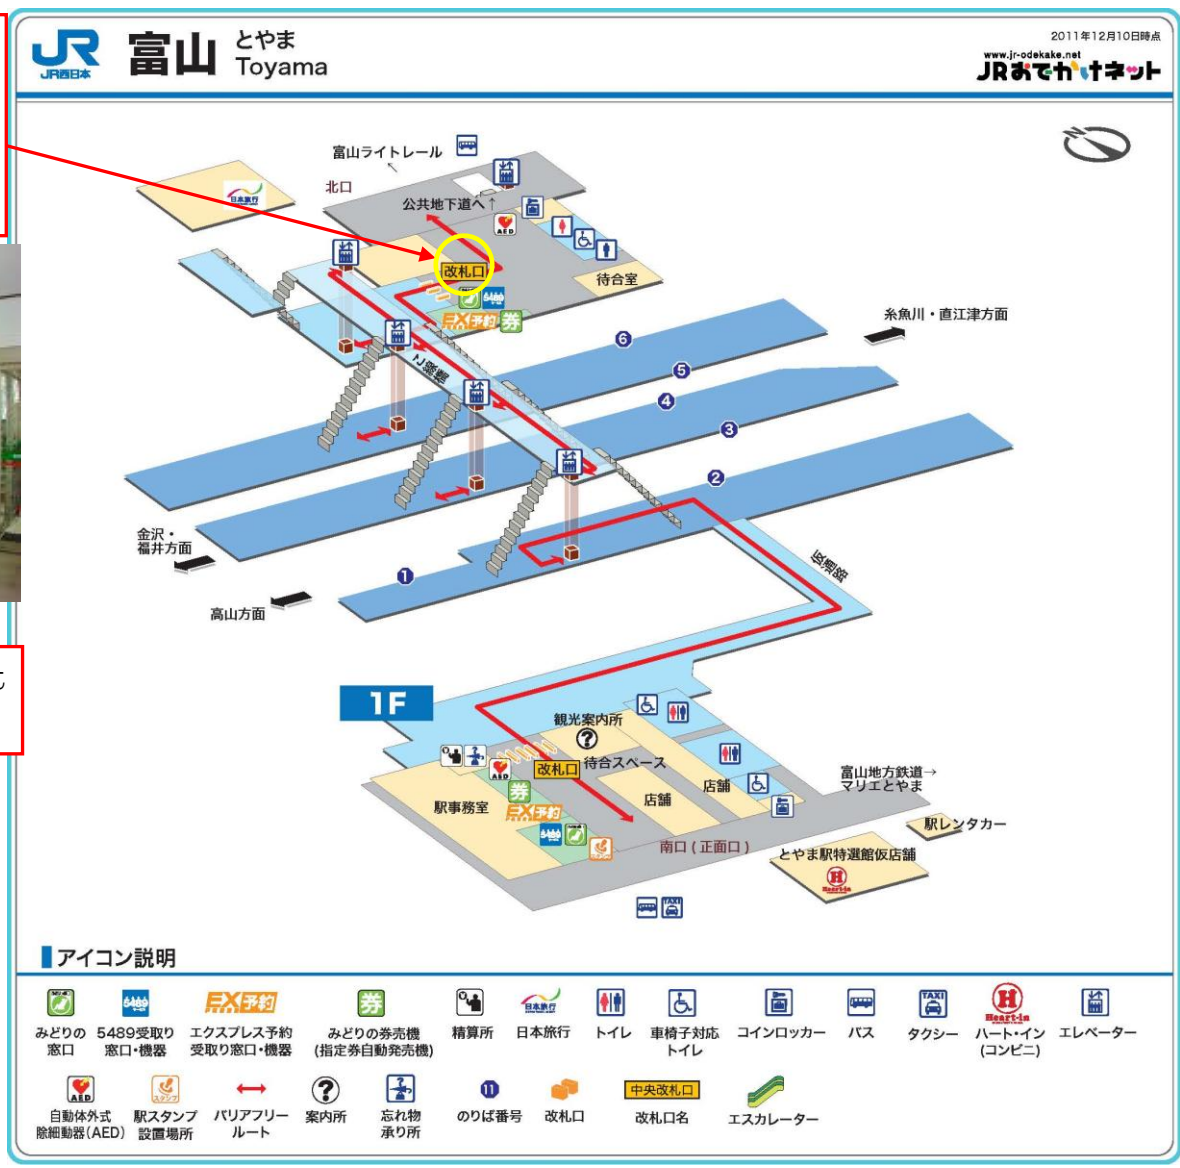

Please follow this sign below.

North exit
(to "canal park hotel" or "Aubade hall".)

You will come out this way.

Please find Prof. Somiya around here.

アイコン説明

自動体外式 除細動器(AED)	みどりの 5489受取り 窓口・機器	エキスプレス予約 受取り窓口・機器	みどりの券売機 (指定券自動発売機)	精算所	日本旅行	トイレ	車椅子対応 トイレ	コインロッカー	バス	タクシー	ハート・イン (コンビニ)	エレベーター
自動体外式 除細動器(AED)	駅スタンプ 設置場所	バリアフリー ルート	案内所	忘れ物 承り所	のりば番号	改札口	中央改札口	エスカレーター				